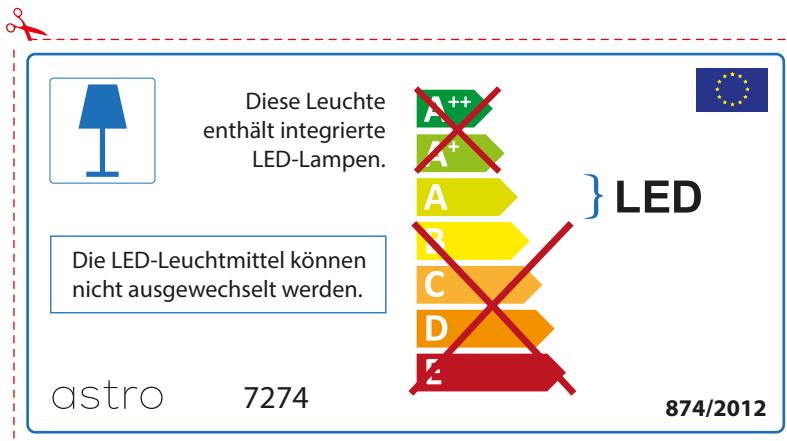

Le LED lampade non possono essere modificate nell'apparecchio.

~~A++~~
~~A+~~
A } LED
~~B~~
~~C~~
~~D~~
~~E~~

astro 7274 

874/2012

GERMAN

Bitte überprüfen Sie, ob die Abmessungen der Lampe für die Armatur passend sind, da die Größe der Lampen zwischen verschiedenen Marken variieren können