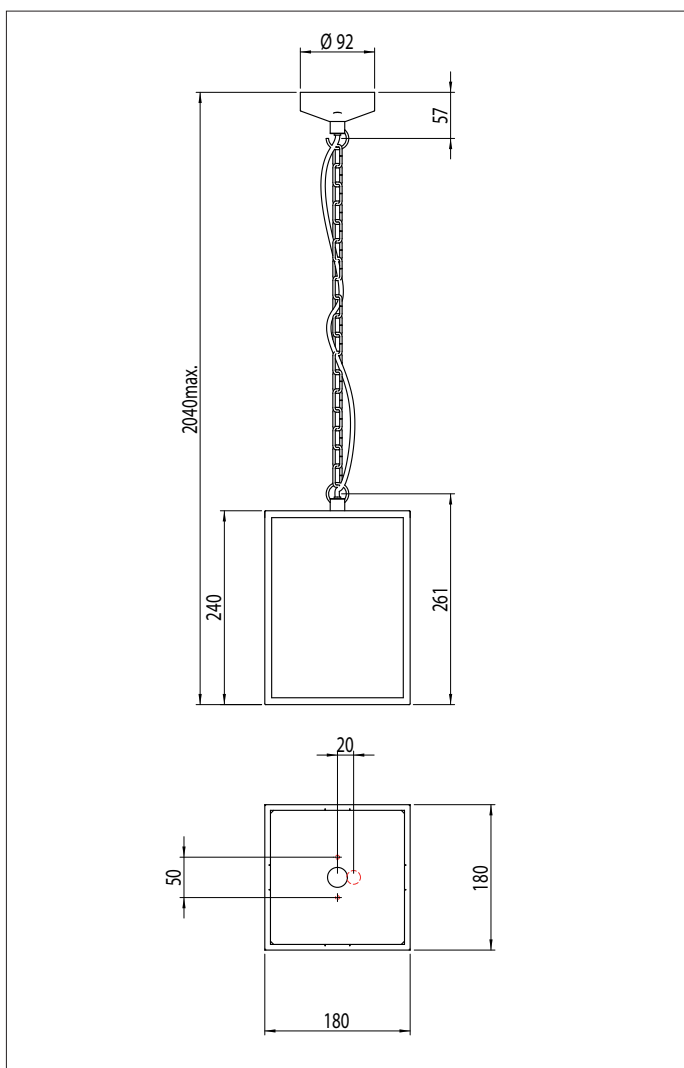

7207 Homefield Pendant

■ astro

| | | |
|----------------|--|-------|
| 1 x 60w E27 | | excl. |
|----------------|--|-------|

Astro Lighting Ltd.
G2 River Way, Harlow
CM20 2DP, Great Britain

T: +44 (0) 1279 427001
F: +44 (0) 1279 427002
sales@astrolighting.co.uk
www.astrolighting.co.uk