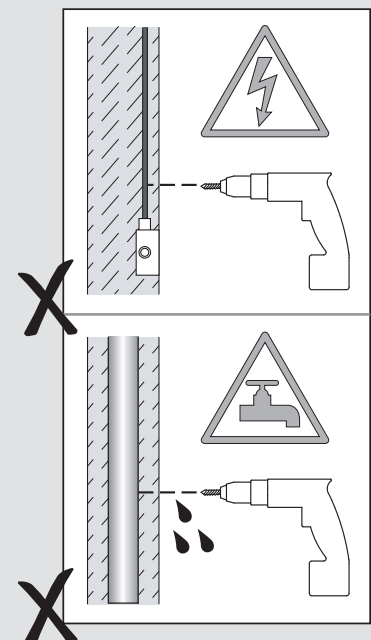

Fase : Normalmente Marrón / Rojo
Neutro : Normalmente Azul / Negro
Tierra : Normalmente Verde / Amarillo

F

Lire attentivement les instructions avant de commencer le montage

Phase : Normalement Brun / Rouge
Neutre : Normalement Bleu / Noir
Terre : Normalement Vert / Jaune

D

Lesen Sie bitte die Anweisungen sorgfältig durch, bevor Sie mit dem Zusammenbauen beginnen

Phase : Normalerweise Braun / Rot
Nulleiter : Normalerweise Blau / Schwarz
Erde : Normalerweise Grün / Gelb

All electrical connections must be fully covered with insulating tape.
Alle elektrischen Anschlüsse müssen vollständig mit Isolierband abgedeckt werden.
Todas las conexiones eléctricas deben estar completamente cubiertas con cinta aislante.
Toutes les connexions électriques doivent être entièrement recouvertes de ruban isolant.