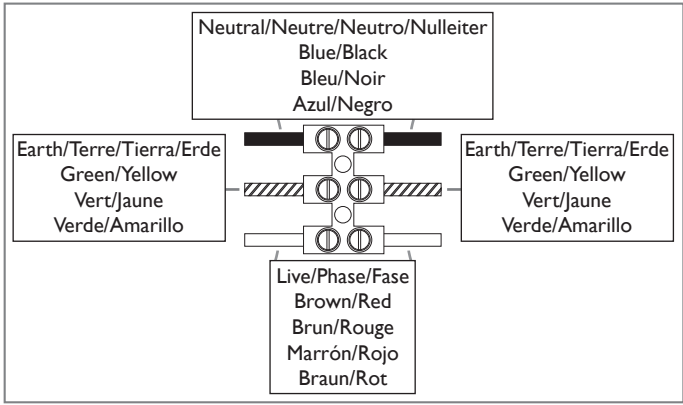

Detroit Single

7571

■ astro

GB

Please read the instructions carefully before commencing assembly

Live : Normally Brown / Red
Neutral : Normally Blue / Black
Earth : Normally Green / Yellow

E

Leer atentamente las instrucciones antes de comenzar el montaje

Fase : Normalmente Marrón / Rojo
Neutro : Normalmente Azul / Negro
Tierra : Normalmente Verde / Amarillo

F

Lire attentivement les instructions avant de commencer le montage

Phase : Normalement Brun / Rouge
Neutre : Normalement Bleu / Noir
Terre : Normalement Vert / Jaune

D

Lesen Sie bitte die Anweisungen sorgfältig durch, bevor Sie mit dem Zusammenbauen beginnen

Phase : Normalerweise Braun / Rot
Nulleiter : Normalerweise Blau / Schwarz
Erde : Normalerweise Grün / Gelb

All electrical connections must be fully covered with insulating tape.
Alle elektrischen Anschlüsse müssen vollständig mit Isolierband abgedeckt werden.
Todas las conexiones eléctricas deben estar completamente cubiertas con cinta aislante.
Toutes les connexions électriques doivent être entièrement recouvertes de ruban isolant.

1

2

3

4

5