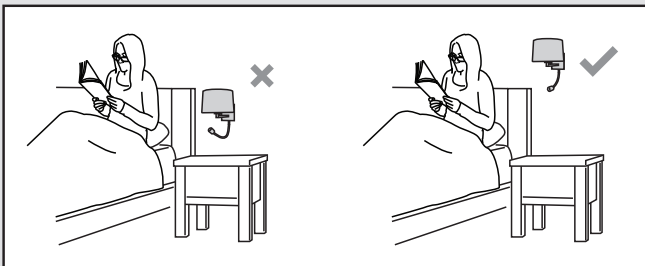

Enna Wall

■ astro

GB

Please read the instructions carefully before commencing assembly

Live : Normally Brown / Red
Neutral : Normally Blue / Black
Earth : Normally Green / Yellow

F

Lire attentivement les instructions avant de commencer le montage

Phase : Normalement Brun / Rouge
Neutre : Normalement Bleu / Noir
Terre : Normalement Vert / Jaune

E

Leer atentamente las instrucciones antes de comenzar el montaje

Fase : Normalmente Marro / Rojo
Neutro : Normalmente Azul / Negro
Tierra : Normalmente Verde / Amarillo

D

Lesen Sie bitte die Anweisungen sorgfältig durch, bevor Sie mit dem Zusammenbauen beginnen

Phase : Normalerweise Braun / Rot
Nulleiter : Normalerweise Blau / Schwarz
Erde : Normalerweise Grün / Gelb

Unsuitable for dimming.
Ne convient pour gradateur.
Nicht zum Dimmen geeignet.
No es apto para *dimming* (control de intensidad luminosa).