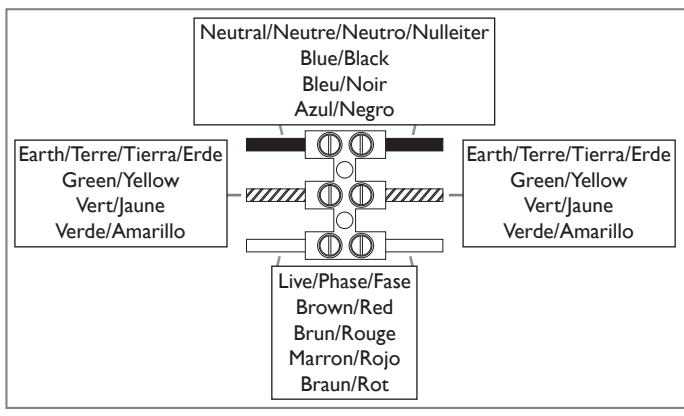

## F

Lire attentivement les instructions avant de commencer le montage

Phase : Normalement Brun / Rouge  
Neutre : Normalement Bleu / Noir  
Terre : Normalement Vert / Jaune

## E

Leer atentamente las instrucciones antes de comenzar el montaje

Fase : Normalmente Marro / Rojo  
Neutro : Normalmente Azul / Negro  
Tierra : Normalmente Verde / Amarillo

## D

Lesen Sie bitte die Anweisungen sorgfältig durch, bevor Sie mit dem Zusammenbauen beginnen

Phase : Normalerweise Braun / Rot  
Nulleiter : Normalerweise Blau / Schwarz  
Erde : Normalerweise Grün / Gelb

Unsuitable for dimming.  
Ne convient pour gradateur.  
Nicht zum Dimmen geeignet.  
No es apto para *dimming* (control de intensidad luminosa).

1

2

3

4