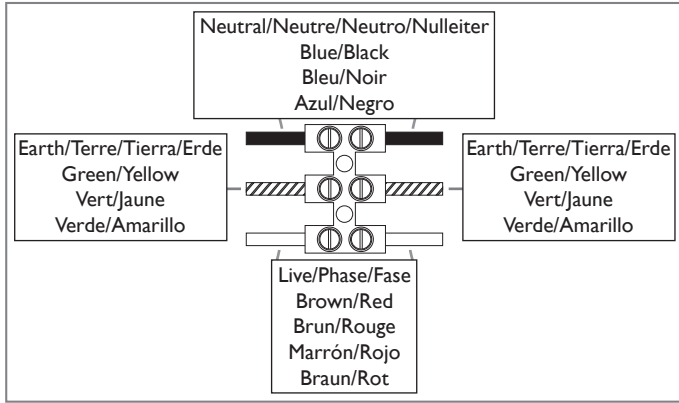

## FR

LIRE ATTENTIVEMENT LES INSTRUCTIONS AVANT DE COMMENCER LE MONTAGE

Phase: Normalement Brun / Rouge  
Neutre: Normalement Bleu / Noir  
Terre: Normalement Vert / Jaune

## DE

LESEN SIE BITTE DIE ANWEISUNGEN SORGFALTIG DURCH, BEVOR SIE MIT DEM ZUSAMMENBAUEN BEGINNEN

Phase: Normalerweise Braun / Rot  
Nulleiter: Normalerweise Blau / Schwarz  
Erde: Normalerweise Grün / Gelb

FOR WALL USE ONLY  
Usage mural uniquement  
Solo per uso a parete  
Nur zur Verwendung als Wandleuchte

ALL ELECTRICAL CONNECTIONS MUST BE FULLY COVERED WITH INSULATING TAPE.  
Toutes les connexions électriques doivent être entièrement recouvertes de ruban isolant.  
Alle elektrischen Anschlüsse müssen vollständig mit Isolierband abgedeckt werden.  
Tutte le connessioni elettriche devono essere coperte perfettamente con il nastro isolante.

**1**

**2**

**3**

**4**

**5a**

**5b**

**5c**

**6a**