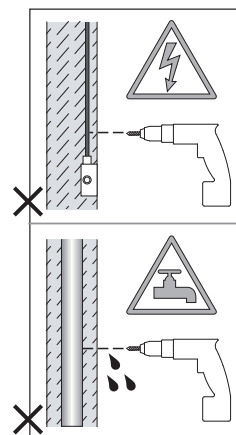

## IT

LEGGERE ATTENTAMENTE LE ISTRUZIONI PRIMA DI COMINCIARE L'ASSEMBLAGGIO

Cavo positivo: normalmente marrone o rosso  
Cavo neutro: normalmente blu o nero  
Cavo terra: normalmente verde o giallo

## FR

LIRE ATTENTIVEMENT LES INSTRUCTIONS AVANT DE COMMENCER LE MONTAGE

Phase: Normalement Brun / Rouge  
Neutre: Normalement Bleu / Noir  
Terre: Normalement Vert / Jaune

## DE

LESEN SIE BITTE DIE ANWEISUNGEN SORGFALTIG DURCH, BEVOR SIE MIT DEM ZUSAMMENBAUEN BEGINNEN

Phase: Normalerweise Braun / Rot  
Nulleiter: Normalerweise Blau / Schwarz  
Erde: Normalerweise Grün / Gelb