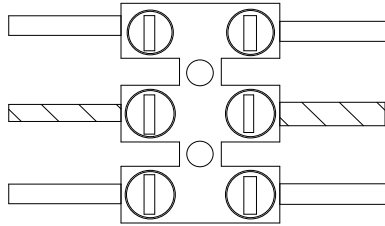

English
Please read instructions carefully
before commencing assembly

French
Lire attentivement les instructions
avant de commencer le montage

Spanish
Leer atentamente las instrucciones
antes de comenzar el montaje

German
Lesen Sie bitte die Anweisungen
sorgfältig durch, bevor Sie mit dem
Zusammenbauen beginnen

Live : Brown / Red
Neutral : Blue / Black
Earth : Green + Yellow

Phase : Brun / Rouge
Neutre : Bleu / Noir
Terre : Vert + Jaune

Fase : Marro / Rojo
Neutro : Azul / Negro
Tierra : Verde + Awarillo

Phase : Braun / Rot
Nulleiter : Blau / Schwarz
Erde : Grün + Gelb

Supply Wiring Colours

Fitting Wire Colour

1

Neutral: Blue or Black

Earth: Green and Yellow

Live: Red or Brown

Blue

Green/Yellow

Brown