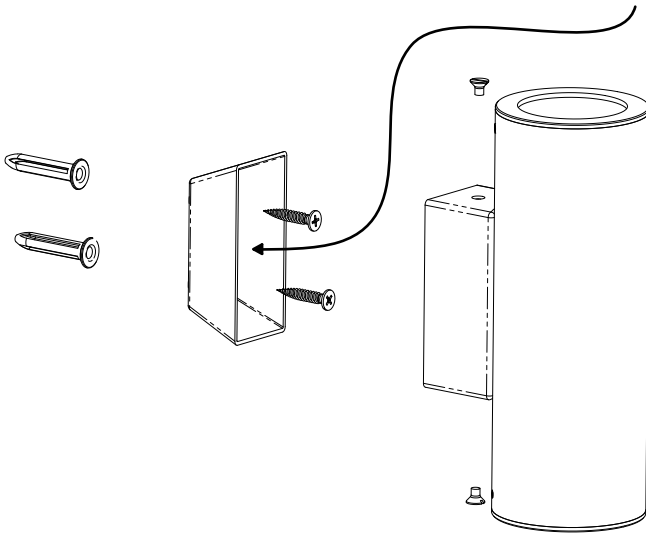

English
Please read instructions carefully
before commencing assembly

French
Lire attentivement les instructions
avant de commencer le montage

Spanish
Leer atentamente las instrucciones
antes de comenzar el montaje

German
Lesen Sie bitte die Anweisungen
sorgfältig durch, bevor Sie mit dem
Zusammenbauen beginnen

Live : Brown / Red
Neutral : Blue / Black
Earth : Green + Yellow

Phase : Brun / Rouge
Neutre : Bleu / Noir
Terre : Vert + Jaune

Fase : Marro / Rojo
Neutro : Azul / Negro
Tierra : Verde + Awarillo

Phase : Braun / Rot
Nulleiter : Blau / Schwarz
Erde : Grün + Gelb

Supply Wiring Colours

Fitting Wire Colour

1

Neutral: Blue or Black

Earth: Green and Yellow

Live: Red or Brown

Blue

Green/Yellow

Brown

2 x 35w GU10 Max Detroit
2 x 7w CFL GU10 Max Detroit Plus
These products are suitable
for outdoor use.
These products can be used
in bathroom zones 2 & 3.

2