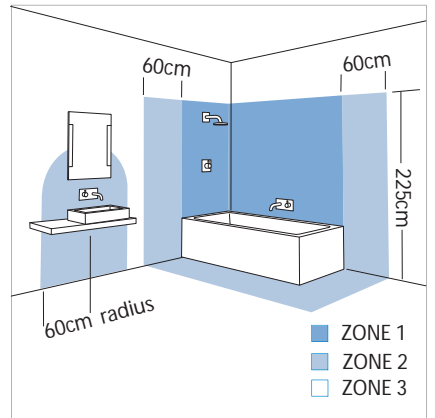

# 0544 Luga IP44

**astro**

|               |  |          |
|---------------|--|----------|
| 1 x 40w<br>G9 |  | included |
|---------------|--|----------|

|       |          |          |
|-------|----------|----------|
| Zones | <b>2</b> | <b>3</b> |
|-------|----------|----------|