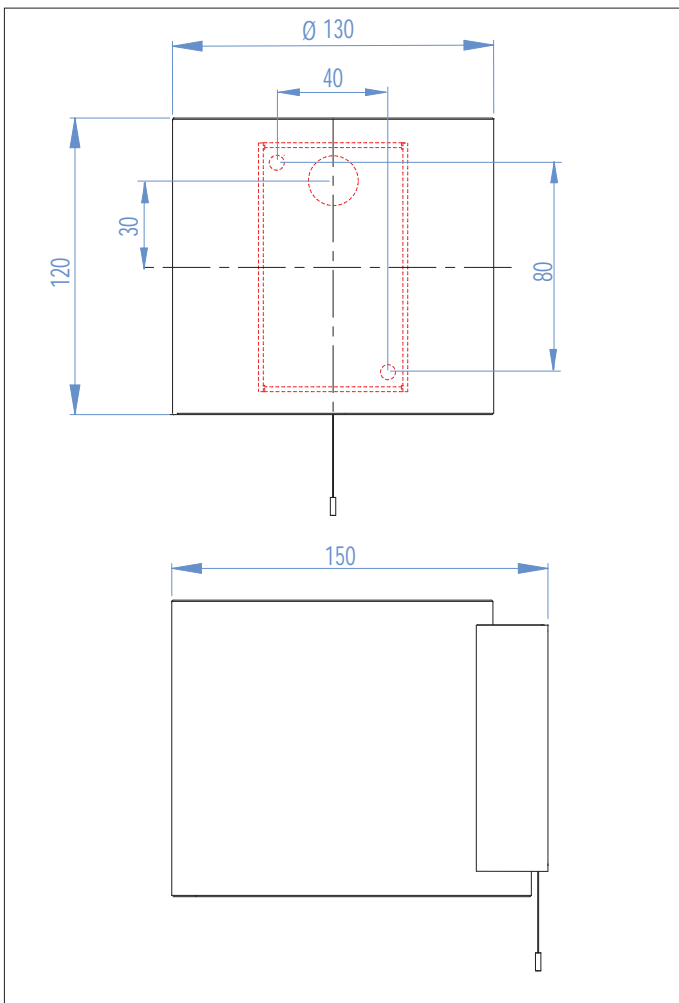

# 0544 Luga IP44

**astro**

|               |  |          |
|---------------|--|----------|
| 1 x 40w<br>G9 |  | included |
|---------------|--|----------|

|       |          |          |
|-------|----------|----------|
| Zones | <b>2</b> | <b>3</b> |
|-------|----------|----------|