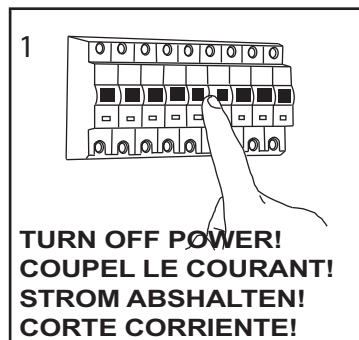

GB
Please read the instructions carefully
before commencing assembly

F
Lire attentivement les instructions
avant de commencer le montage

E
Leer atentamente las instrucciones
antes de comenzar el montaje

D
Lesen Sie bitte die Anweisungen
sorgfältig durch, bevor Sie mit dem
Zusammenbauen beginnen

Live : Normally Brown / Red
Neutral : Normally Blue / Black
Earth : Normally Green / Yellow

Phase : Normalement Brun / Rouge
Neutre : Normalement Bleu / Noir
Terre : Normalement Vert / Jaune

Fase : Normalmente Marro / Rojo
Neutro : Normalmente Azul / Negro
Tierra : Normalmente Verde / Awarillo

Phase : Normalerweise Braun / Rot
Nulleiter : Normalerweise Blau / Schwarz
Erde : Normalerweise Grün / Gelb