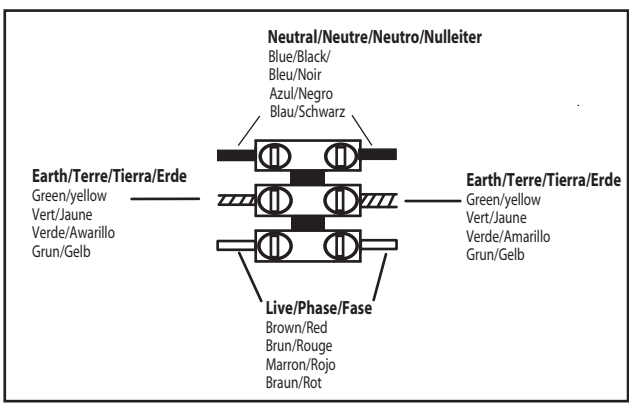

Salerno

0848

■ astro

GB

Please read the instructions carefully before commencing assembly

Live : Normally Brown / Red
Neutral : Normally Blue / Black
Earth : Normally Green / Yellow

E

Leer atentamente las instrucciones antes de comenzar el montaje

Fase : Normalmente Marro / Rojo
Neutro : Normalmente Azul / Negro
Tierra : Normalmente Verde / Amarillo

F

Lire attentivement les instructions avant de commencer le montage

Phase : Normalement Brun / Rouge
Neutre : Normalement Bleu / Noir
Terre : Normalement Vert / Jaune

D

Lesen Sie bitte die Anweisungen sorgfältig durch, bevor Sie mit dem Zusammenbauen beginnen

Phase : Normalerweise Braun / Rot
Nulleiter : Normalerweise Blau / Schwarz
Erde : Normalerweise Grün / Gelb

Not suitable for mounting **on** flammable materials, eg wood
Nicht für das Anbringen **an** flammbareren Material geeignet
Ne convient pas pour montage **sur** des matériaux inflammables.
No apto para el montaje **sobre** de materiales inflamables.

1

2

3

4

5