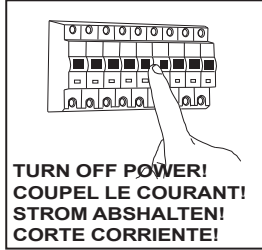

The Terminal Block must be located within a cavity in the wall behind the product.
El bloque de terminales debe emplazarse dentro de una cavidad en la pared detrás del producto.
Le bloc de raccordement doit être localisé à l'intérieur d'une cavité dans le mur derrière le produit.
Die Klemmleiste muss in einer Wandaussparung hinter dem Produkt angebracht werden.

1