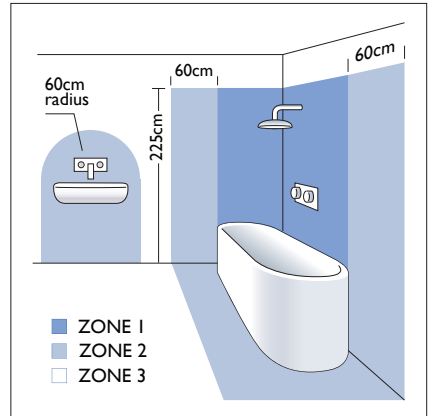

# 4508 Tag Table chrome

 astro

1 x 60w  
E27  excl.

Zone 3

front view  
vue frontale  
vista frontal  
Frontansicht  
sett framifrån

Astro Lighting Ltd.  
G2 River Way, Harlow  
CM20 2DP, Great Britain

T: +44 (0) 1279 427001  
F: +44 (0) 1279 427002  
sales@astrolighting.co.uk  
www.astrolighting.co.uk