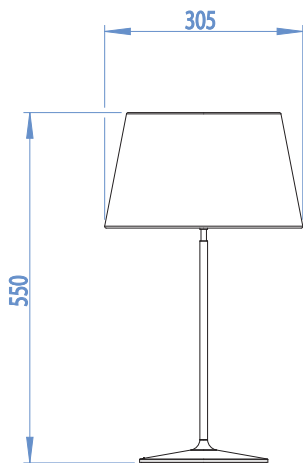

# 4508 Tag Table chrome

 astro

1 x 60w  
E27  excl.

Zone 3

front view  
vue frontale  
vista frontal  
Frontansicht  
sett framifrån

Astro Lighting Ltd.  
G2 River Way, Harlow  
CM20 2DP, Great Britain

T: +44 (0) 1279 427001  
F: +44 (0) 1279 427002  
sales@astrolighting.co.uk  
www.astrolighting.co.uk