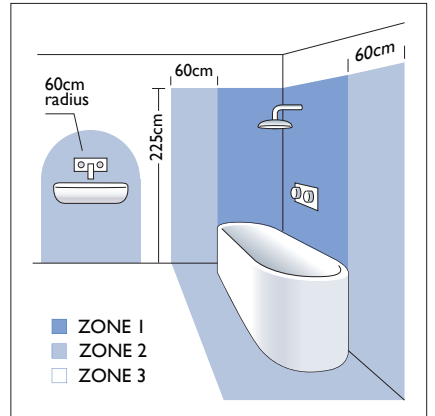

5548 Kamo

1 x 50w GU5.3		excl.
------------------	--	-------

Transformer		excl.
-------------	--	-------

Zones	I	2	3
-------	----------	----------	----------

Astro Lighting Ltd.
 G2 River Way, Harlow
 CM20 2DP, Great Britain
 T: +44 (0) 1279 427001
 F: +44 (0) 1279 427002
 sales@astrolighting.co.uk
 www.astrolighting.co.uk