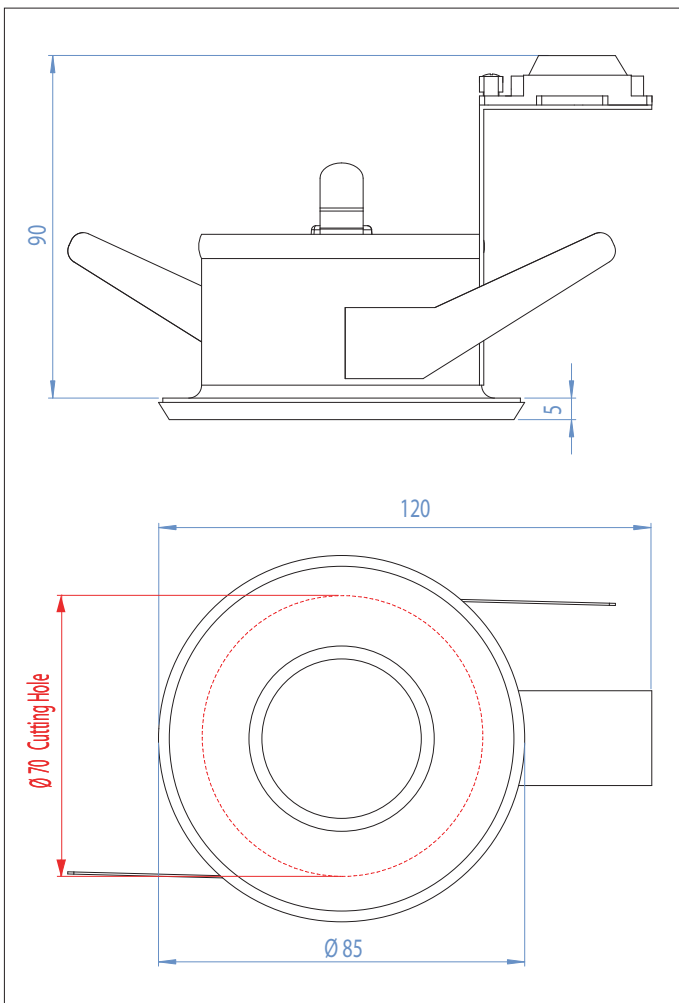

5548 Kamo

1 x 50w GU5.3		excl.
------------------	--	-------

Transformer		excl.
-------------	--	-------

Zones	I	2	3
-------	----------	----------	----------

Astro Lighting Ltd.
 G2 River Way, Harlow
 CM20 2DP, Great Britain
 T: +44 (0) 1279 427001
 F: +44 (0) 1279 427002
 sales@astrolighting.co.uk
 www.astrolighting.co.uk