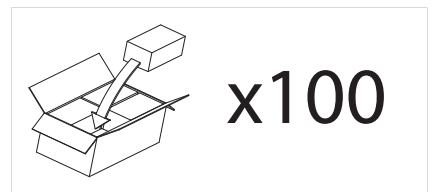

5548 Kamo

1 x 50w GU5.3		excl.
------------------	--	-------

Transformer		excl.
-------------	--	-------

Zones	I	2	3
-------	----------	----------	----------

Astro Lighting Ltd.
 G2 River Way, Harlow
 CM20 2DP, Great Britain
 T: +44 (0) 1279 427001
 F: +44 (0) 1279 427002
 sales@astrolighting.co.uk
 www.astrolighting.co.uk