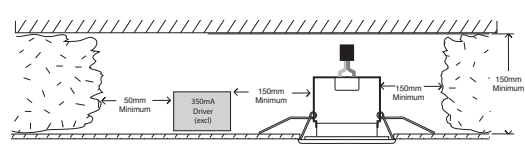

Astro Lighting Ltd.
G2 River Way, Harlow
CM20 2DP, Great Britain

T: +44 (0) 1279 427001
F: +44 (0) 1279 427002
sales@astrolighting.co.uk
www.astrolighting.co.uk

Data Sheet Key

	Class 1	Classe 1	Schutzklasse 1	Classe 1
	Class 2	Classe 2	Schutzklasse 2	Classe 2
	Class 3	Classe 3	Schutzklasse 3	Classe 3
	Luminaire suitable for direct mounting on normally flammable surfaces	Apparecchio di illuminazione per installazione diretta su superfici infiammabili	Leuchte verwendbar für direkte Montage auf normalerweise feuergefährlichen Oberflächen	Luminaire montage sur surface en matériau inflammable autorisé
	No protection against water ingress	Nessuna protezione contro l'immersione in acqua	Kein Schutz vor eindringendem Wasser	Pas de protection contre la pénétration d'eau
	Splash-proof	Antispruzzo	Spritzwasser-geschützt	Résistant aux éclaboussures
	Jet-proof	Antigetto	Strahlwasser-geschützt	Résistant aux jets d'eau
	Weight of product in box	Poids du produit emballé	Gewicht der Ware im Karton	Peso di prodotto in scatola
	Dimmable	Dimmerabile	Dimmbar	Dimmable
	Touch dimmer	Touch dimmer	Touch dimmer	Touch dimmer
	Glass component	Component in vetro	Glas	Verre
	With on/off switch or pull cord	Con interruttore on/off o a tirante	mit An Ausschalter oder Zugband	avec interrupter on/off ou tirette
	Cut out size	foro di incasso	Ausschnittsmaß	Dimensions d'encastrement
	Magnification	Ingrandimento	Vergrößerung	Grossissement
	Fire-rated	Ignifugo	schwer entflammbar	résistant au feu
	Aluminium	Alluminio	Aluminium	Aluminium
	Ceramic	Ceramica	Crete	Céramique
	Fabric	Tissu	Stoff	Tessuto
	Glass	Vetro	Glas	Verre
	Plaster	Gesso	Gips	Plâtre
	Plastic	Plastique	Kunststoff	Plastica
	Stainless steel	Acciaio inox	Edelstahl	Acier Inoxydable
	Steel	Acier	Stahl	Acciao
	Wood	Bois	Holz	Legno
	Zinc	Zinc	Zink	Zinco
	Quantity of products per shipping box	Colisage	Anzahl der Produkte pro Versandeinheit	Quantità di prodotti per scatola di spedizione