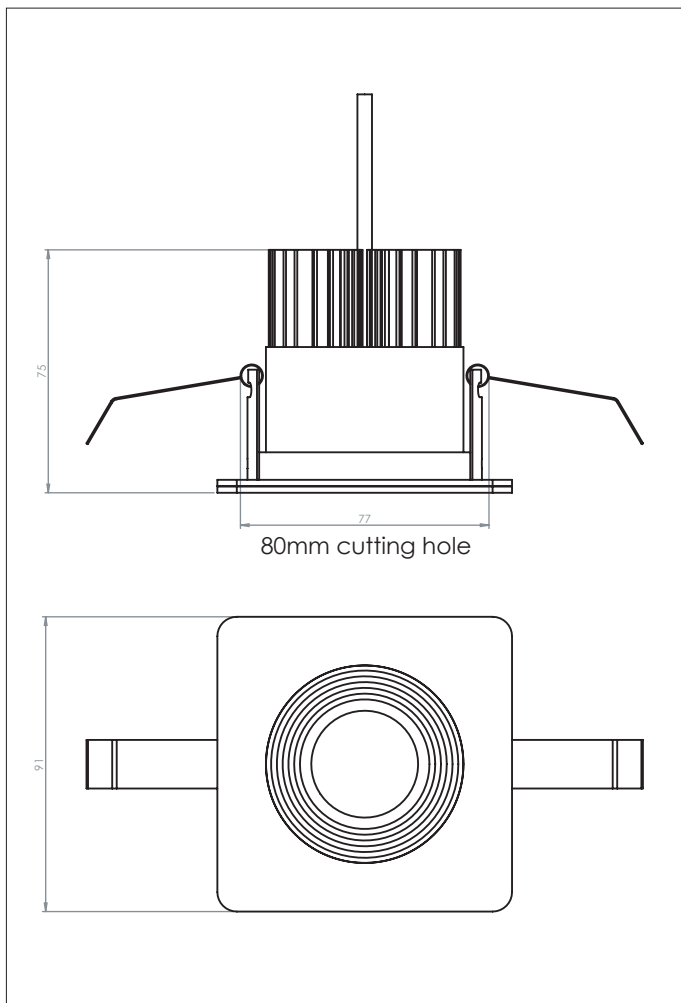

5668 Vetro Square