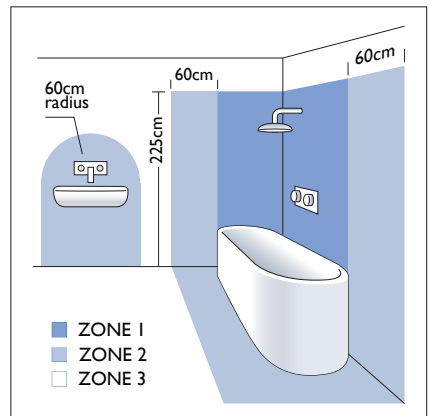

Astro Lighting Ltd.
G2 River Way, Harlow
CM20 2DP, Great Britain

T: +44 (0) 1279 427001
F: +44 (0) 1279 427002
sales@astrolighting.co.uk
www.astrolighting.co.uk

Data Sheet Key

	Class 1	Classe 1	Schutzklasse 1	Classe 1
	Class 2	Classe 2	Schutzklasse 2	Classe 2
	Class 3	Classe 3	Schutzklasse 3	Classe 3
	Luminaire suitable for direct mounting on normally flammable surfaces	Apparecchio di illuminazione per installazione diretta su superfici infiammabili	Leuchte verwendbar für direkte Montage auf normalerweise feuergefährlichen Oberflächen	Luminaire montage sur surface en matériau inflammable autorisé
	No protection against water ingress	Nessuna protezione contro l'immersione in acqua	Kein Schutz vor eindringendem Wasser	Pas de protection contre la pénétration d'eau
	Splash-proof	Antispruzzo	Spritzwasser-geschützt	Résistant aux éclaboussures
	Jet-proof	Antigetto	Strahlwasser-geschützt	Résistant aux jets d'eau
	Weight of product in box	Poids du produit emballé	Gewicht der Ware im Karton	Peso di prodotto in scatola
	Dimmable	Dimmerabile	Dimmbar	Dimmable
	Touch dimmer	Touch dimmer	Touch dimmer	Touch dimmer
	Glass component	Component in vetro	Glas	Verre
	With on/off switch or pull cord	Con interruttore on/off o a tirante	mit An Ausschalter oder Zugband	avec interrupter on/off ou tirette
	Cut out size	foro di incasso	Ausschnittsmaß	Dimensions d'encastrement
	Magnification	Ingrandimento	Vergrößerung	Grossissement
	Fire-rated	Ignifugo	schwer entflammbar	résistant au feu
	Aluminium	Alluminio	Aluminium	Aluminium
	Ceramic	Ceramica	Crete	Céramique
	Fabric	Tissu	Stoff	Tessuto
	Glass	Vetro	Glas	Verre
	Plaster	Gesso	Gips	Plâtre
	Plastic	Plastique	Kunststoff	Plastica
	Stainless steel	Acciaio inox	Edelstahl	Acier Inoxydable
	Steel	Acier	Stahl	Acciao
	Wood	Bois	Holz	Legno
	Zinc	Zinc	Zink	Zinco
	Quantity of products per shipping box	Colisage	Anzahl der Produkte pro Versandeinheit	Quantità di prodotti per scatola di spedizione