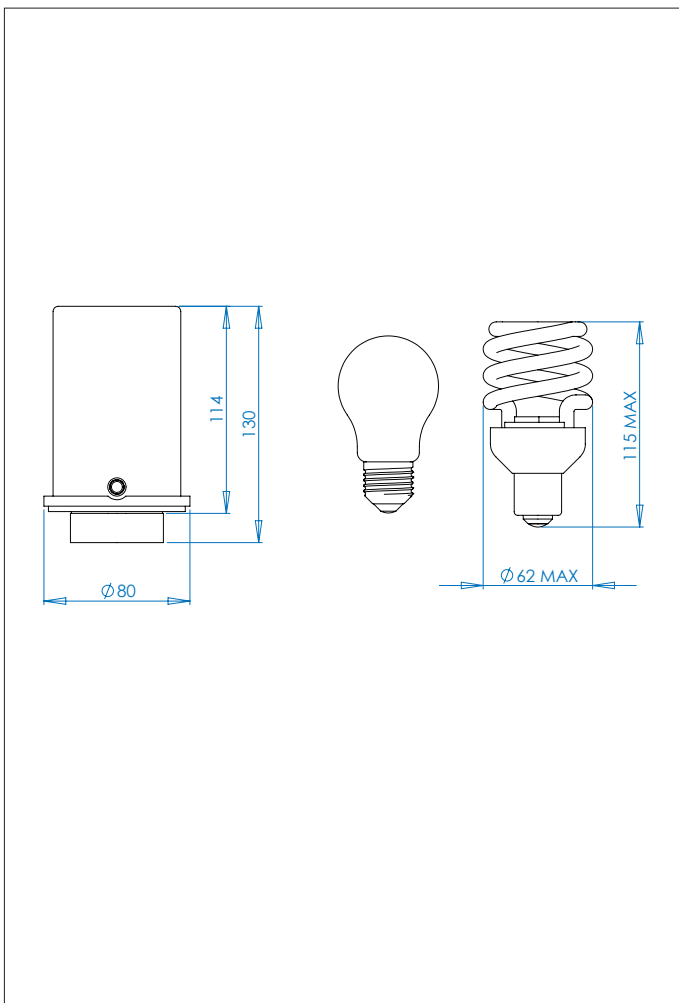

7045 IP44 (E27) kit

1 x 60w E27		excl.
----------------	--	-------

Zones	2	3
-------	----------	----------

Astro Lighting Ltd.
G2 River Way, Harlow
CM20 2DP, Great Britain

T: +44 (0) 1279 427001
F: +44 (0) 1279 427002
sales@astrolighting.co.uk
www.astrolighting.co.uk