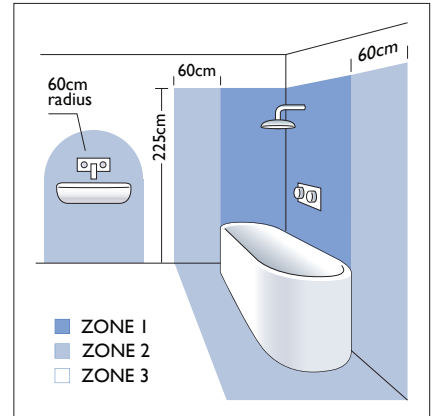

7045 IP44 (E27) kit

1 x 60w E27		excl.
----------------	--	-------

Zones	2	3
-------	----------	----------

Astro Lighting Ltd.
G2 River Way, Harlow
CM20 2DP, Great Britain

T: +44 (0) 1279 427001
F: +44 (0) 1279 427002
sales@astrolighting.co.uk
www.astrolighting.co.uk