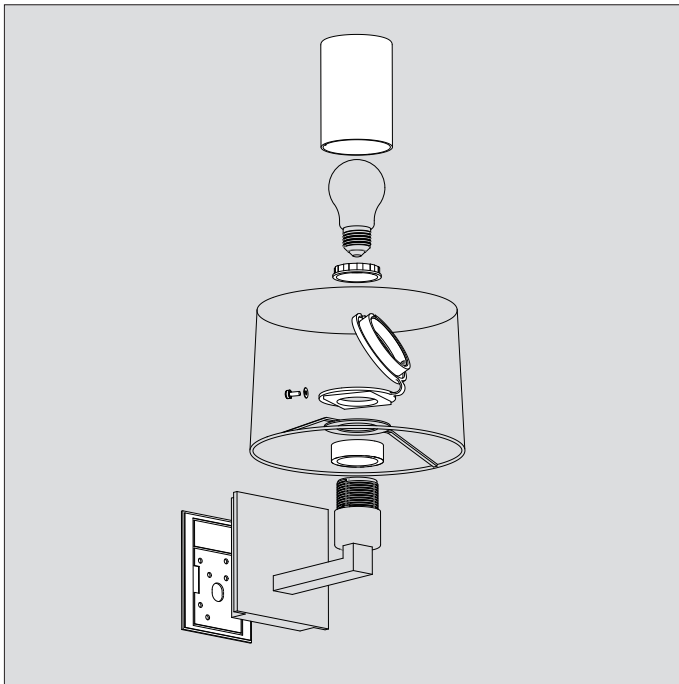

7045 IP44 (E27) kit

1 x 60w E27		excl.
----------------	--	-------

Zones	2	3
-------	----------	----------

Astro Lighting Ltd.
G2 River Way, Harlow
CM20 2DP, Great Britain

T: +44 (0) 1279 427001
F: +44 (0) 1279 427002
sales@astrolighting.co.uk
www.astrolighting.co.uk