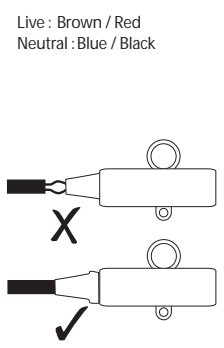

### E

Leer atentamente las instrucciones antes de comenzar el montaje

Fase : Normalmente Marro / Rojo  
Neutro : Normalmente Azul / Negro

### F

Lire attentivement les instructions avant de commencer le montage

Phase : Normalement Brun / Rouge  
Neutre : Normalement Bleu / Noir

### D

Lesen Sie bitte die Anweisungen sorgfältig durch, bevor Sie mit dem Zusammenbauen beginnen

Phase : Normalerweise Braun / Rot  
Nulleiter : Normalerweise Blau / Schwarz

**1**

**2**

**3a**

**3b**

**4**