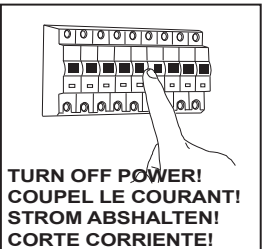

### E

Leer atentamente las instrucciones antes de comenzar el montaje

Fase : Normalmente Marro / Rojo  
Neutro : Normalmente Azul / Negro

### F

Lire attentivement les instructions avant de commencer le montage

Phase : Normalement Brun / Rouge  
Neutre : Normalement Bleu / Noir

### D

Lesen Sie bitte die Anweisungen sorgfältig durch, bevor Sie mit dem Zusammenbauen beginnen

Phase : Normalerweise Braun / Rot  
Nulleiter : Normalerweise Blau / Schwarz

**1**

**2**

**3a**

**3b**

**4**