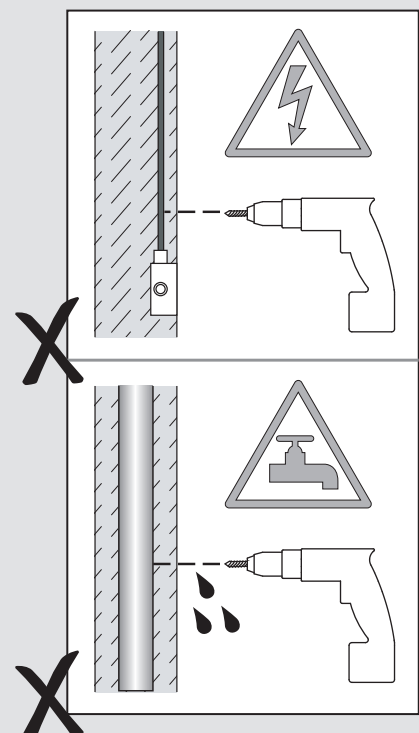

### E

Leer atentamente las instrucciones antes de comenzar el montaje

Fase : Normalmente Marro / Rojo  
Neutro : Normalmente Azul / Negro

### F

Lire attentivement les instructions avant de commencer le montage

Phase : Normalement Brun / Rouge  
Neutre : Normalement Bleu / Noir

### D

Lesen Sie bitte die Anweisungen sorgfältig durch, bevor Sie mit dem Zusammenbauen beginnen

Phase : Normalerweise Braun / Rot  
Nulleiter : Normalerweise Blau / Schwarz

**1**

**2**

**3a**

**3b**

**4**