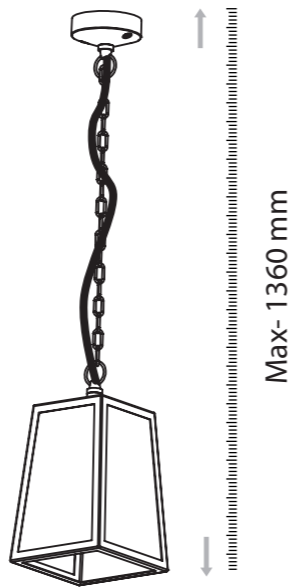

10

11

60w Max

Calvi Pendant

7112, 7113

■ astro

GB

Please read the instructions carefully before commencing assembly

Phase : Normalerweise Braun / Rot
Nulleiter : Normalerweise Blau / Schwarz
Erde : Normalerweise Grün / Gelb

1

2

3

8

9a

4

6