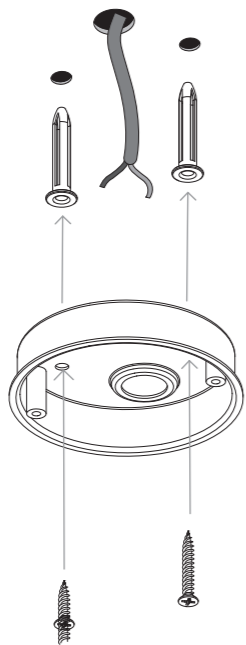

10

11

60w Max

Calvi Pendant

7112, 7113

■ astro

GB

Please read the instructions carefully before commencing assembly

Live : Normally Brown / Red
Neutral : Normally Blue / Black
Earth : Normally Green / Yellow

E

Leer atentamente las instrucciones antes de comenzar el montaje

Fase : Normalmente Marro / Rojo
Neutro : Normalmente Azul / Negro
Tierra : Normalmente Verde / Amarillo

F

Lire attentivement les instructions avant de commencer le montage

Phase : Normalement Brun / Rouge
Neutre : Normalement Bleu / Noir
Terre : Normalement Vert / Jaune

D

Lesen Sie bitte die Anweisungen sorgfältig durch, bevor Sie mit dem Zusammenbauen beginnen

Phase : Normalerweise Braun / Rot
Nulleiter : Normalerweise Blau / Schwarz
Erde : Normalerweise Grün / Gelb

1

2

3

8

9a

4

6