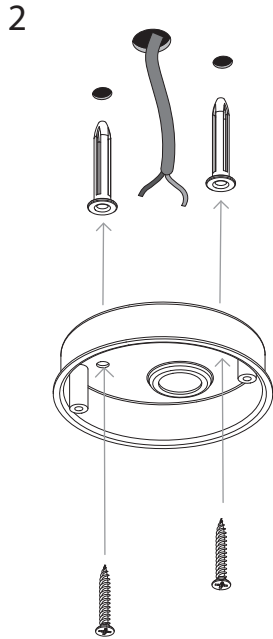

Phase : au repos Brun / Rouge  
Neutre : au Repos Bleu / Noir

Enregistrez ces informations

**Espanol**  
Leer atentamente las  
instrucciones antes d e  
comenzar el montaje

Fase : Marro / Rojo  
Neutro : Azul / Negro

Registre estas informaciones

**Deutsch**  
Lesen Sie bitte die Anweisungen  
sorgfältig durch, bevor Sie mit  
dem Zusammenbauen  
beginnen

Phase : Braun / Rot  
Nulleiter : Blau / Schwarz

Zeichnen sie diese Informationen  
auf