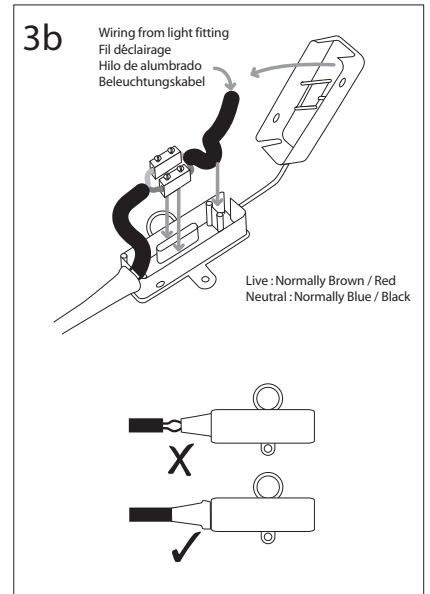

**English**  
Please read instructions  
carefully before commencing  
assembly

Live : Normally Brown / Red  
Neutral : Normally Blue / Black

Record this information

**Français**  
Lire attentivement les  
instructions avant de  
commencer le montage

Phase : au repos Brun / Rouge  
Neutre : au Repos Bleu / Noir

Enregistrez ces informations

**Espanol**  
Leer atentamente las  
instrucciones antes d e  
comenzar el montaje

Fase : Marro / Rojo  
Neutro : Azul / Negro

Registre estas informaciones

**Deutsch**  
Lesen Sie bitte die Anweisungen  
sorgfältig durch, bevor Sie mit  
dem Zusammenbauen  
beginnen

Phase : Braun / Rot  
Nulleiter : Blau / Schwarz

Zeichnen sie diese Informationen  
auf