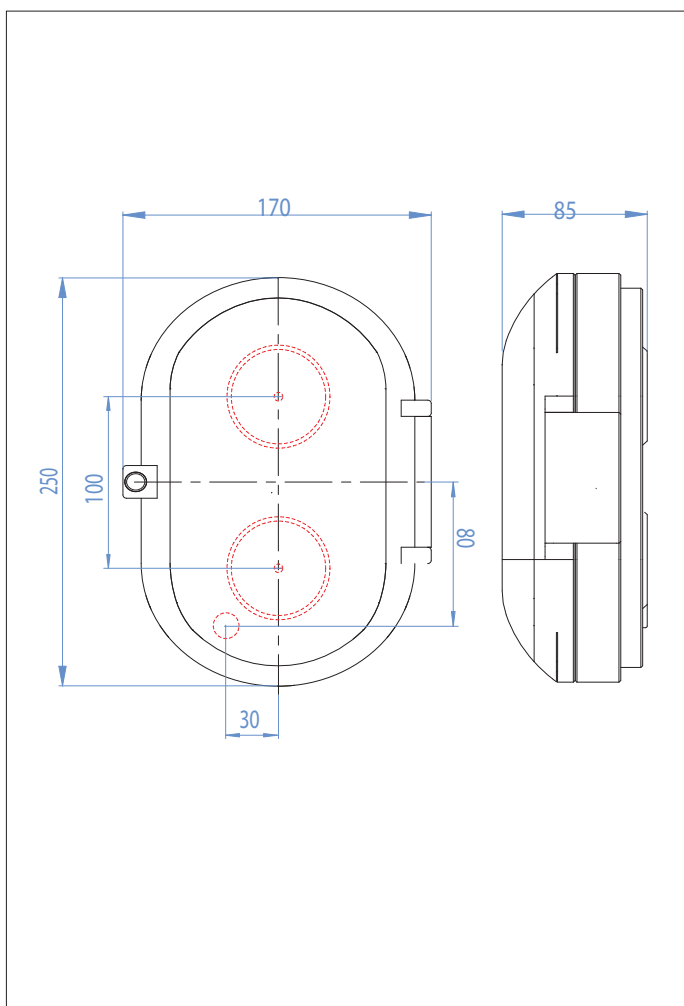

7191 Toronto Oval