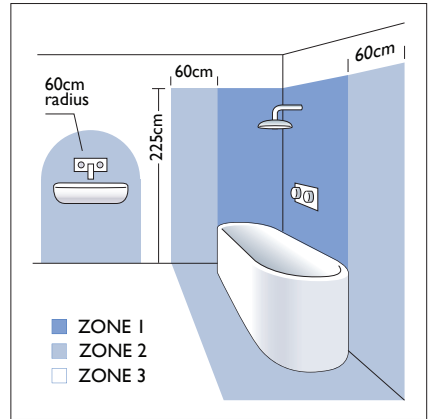

I x 60w E27		excl.
----------------	--	-------

Zone	3
------	----------

x 6

front view
vue frontale
vista frontal
Frontansicht
sett framifrån

Astro Lighting Ltd.
G2 River Way, Harlow
CM20 2DP, Great Britain