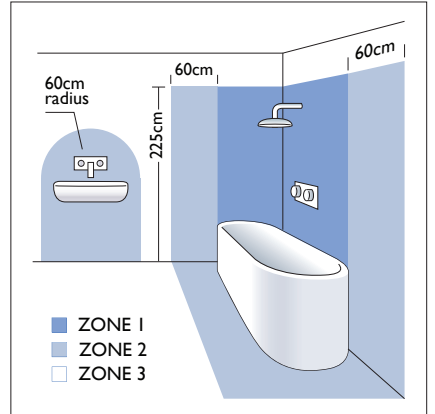

1 x 60w E27		excl.

Zone	3