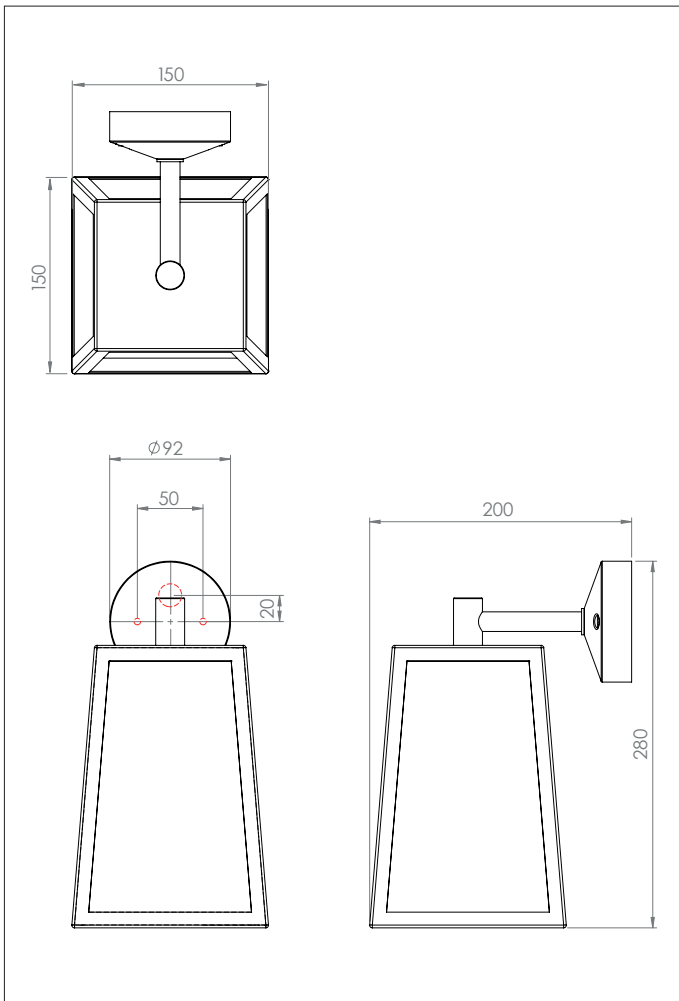

7105 Calvi Wall