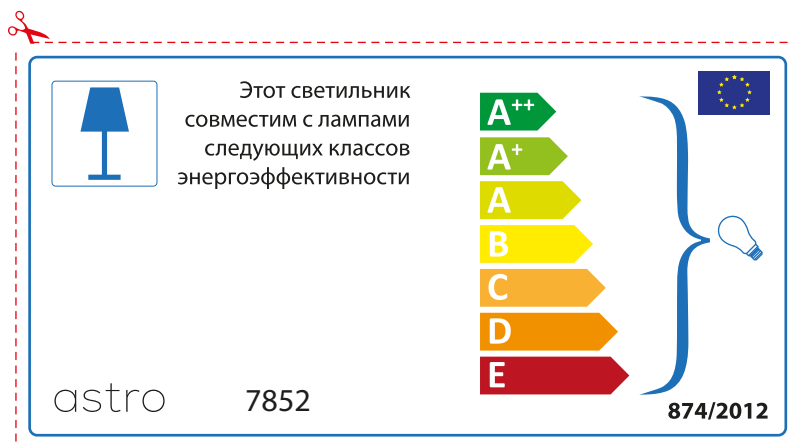

 Diese Leuchte ist kompatibel mit Leuchtmitteln der Energieklassen:

A++
A+
A
B
C
D
E

astro 7852  874/2012

Detailed description: This is a rectangular label for an astro lamp model 7852, oriented horizontally. It features a blue lamp icon in a box on the left. To its right, the text states compatibility with light bulbs of energy classes A++ through E. A vertical stack of seven colored arrows (green, light green, yellow, orange, red-orange, red) represents these classes. A large blue bracket on the right side of the arrows encompasses all seven classes and points to a small light bulb icon. The label includes the text 'astro 7852' and the European Union flag in the bottom right corner. A red dashed border with a scissors icon at the top left indicates where to cut.

BULGARIAN

Моля проверете дали вида и размера на ел. лампите са подходящи за осветителното тяло

astro 7852

 Осветителното тяло е съвместимо с електрически лампи от енергиен клас:

A++
A+
A
B
C
D
E

874/2012 

 Осветителното тяло е съвместимо с електрически лампи от енергиен клас:

A++
A+
A
B
C
D
E

astro 7852 

874/2012

CZECH

Zkontrolujte prosím rozměr světelného zdroje pro svítidlo, protože se liší u různých značek

RUSSIAN

Просьба проверить размеры лампы для установки в этот светильник, поскольку размеры ламп могут отличаться в зависимости от производителя