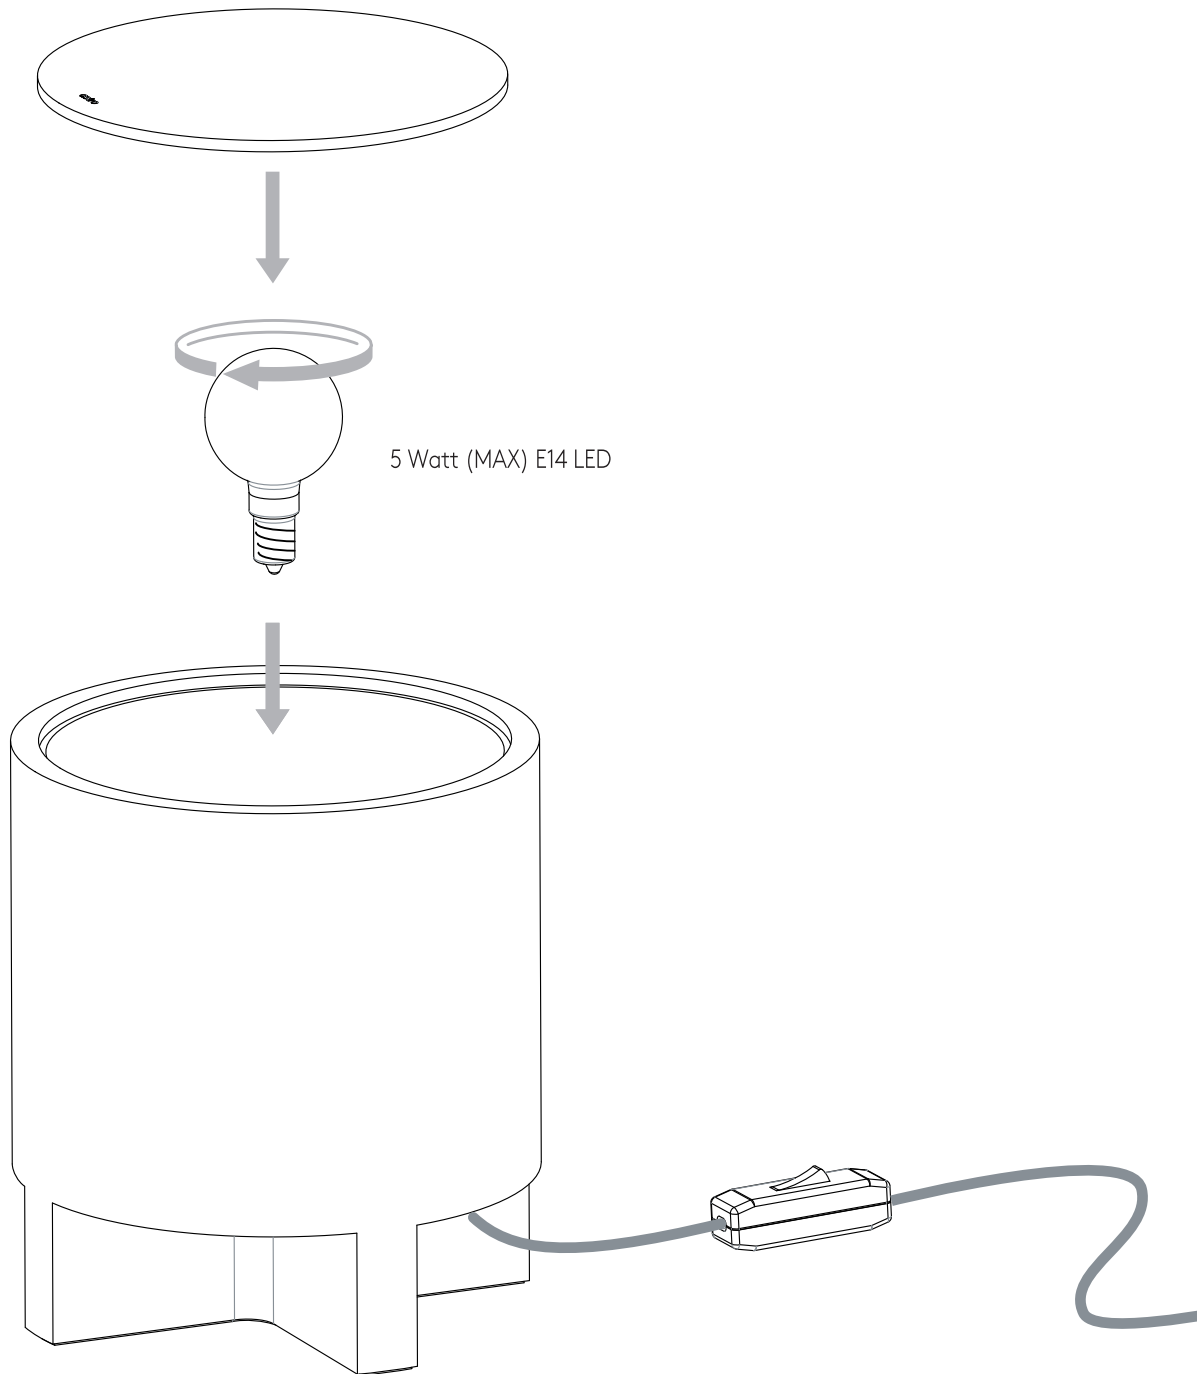

MARTELLLO

8115 / SKU 1395001

astro

GB

PLEASE READ THE INSTRUCTIONS CAREFULLY
BEFORE COMMENCING ASSEMBLY

Live: Normally Brown / Red
Neutral: Normally Blue / Black
Earth: Normally Green / Yellow

FR

LIRE ATTENTIVEMENT LES INSTRUCTIONS
AVANT DE COMMENCER LE MONTAGE

Phase: Normalement Brun / Rouge
Neutre: Normalement Bleu / Noir
Terre: Normalement Vert / Jaune

IT

LEGGERE ATTENTAMENTE LE ISTRUZIONI
PRIMA DI COMINCIARE L'ASSEMBLAGGIO

Cavo positivo: normalmente marrone o rosso
Cavo neutro: normalmente blu o nero
Cavo terra: normalmente verde o giallo

DE

LESEN SIE BITTE DIE ANWEISUNGEN
SORGFALTIG DURCH, BEVOR SIE MIT DEM
ZUSAMMENBAUEN BEGINNEN

Phase: Normalerweise Braun / Rot
Nulleiter: Normalerweise Blau / Schwarz
Erde: Normalerweise Grün / Gelb

5 Watt (MAX) E14 LED